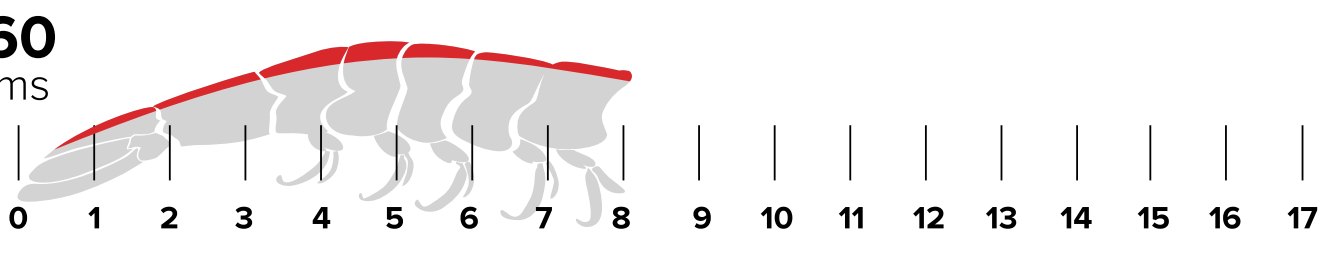

# TALLAS SIN CABEZA

Número de piezas por kilo

**16/20**  
12.3 cms

Máx.	Prom.	Min.
28.38gr.	25.22gr.	22.70gr.

**21/25**  
11.6 cms

Máx.	Prom.	Min.
21.62gr.	19.74gr.	18.16gr.

**26/30**  
10.7 cms

Máx.	Prom.	Min.
17.46gr.	16.21gr.	15.31gr.

**31/35**  
9.7 cms

Máx.	Prom.	Min.
14.65gr.	13.76gr.	12.97gr.

**36/40**  
9.2 cms

Máx.	Prom.	Min.
12.61gr.	11.95gr.	11.35gr.

**41/50**  
8.9 cms

Máx.	Prom.	Min.
11.07gr.	10.09gr.	9.08gr.

**51/60**  
8.3 cms

Máx.	Prom.	Min.
8.90gr.	8.25gr.	7.57gr.

**61/70**  
7.4 cms

Máx.	Prom.	Min.
7.44gr.	6.98gr.	6.49gr.

**71/90**  
7 cms

Máx.	Prom.	Min.
6.39gr.	5.68gr.	5.04gr.

**91/110**  
6.4 cms

Máx.	Prom.	Min.
4.99gr.	4.54gr.	4.13gr.

**110/130**  
6 cms

Máx.	Prom.	Min.
4.09gr.	3.78gr.	3.49gr.