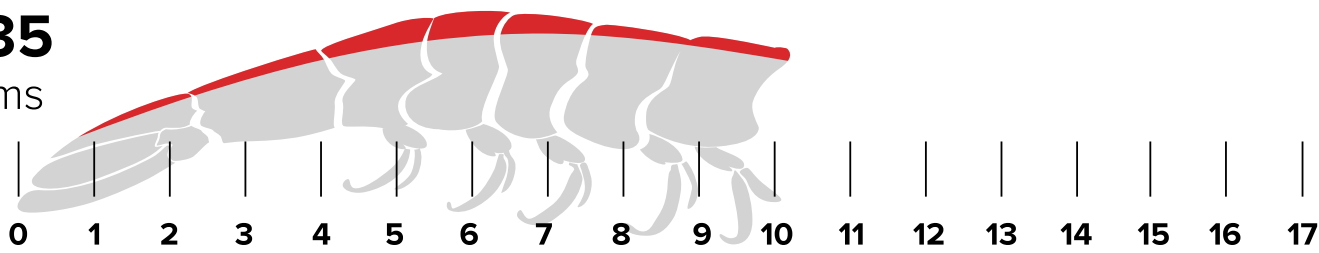

# TALLAS SIN CABEZA

Número de piezas por kilo

**16/20**  
12.3 cms

Máx.	Prom.	Min.
28.38gr.	25.22gr.	22.70gr.

**21/25**  
11.6 cms

Máx.	Prom.	Min.
21.62gr.	19.74gr.	18.16gr.

**26/30**  
10.7 cms

Máx.	Prom.	Min.
17.46gr.	16.21gr.	15.31gr.

**31/35**  
9.7 cms

Máx.	Prom.	Min.
14.65gr.	13.76gr.	12.97gr.

**36/40**  
9.2 cms

Máx.	Prom.	Min.
12.61gr.	11.95gr.	11.35gr.

**41/50**  
8.9 cms

Máx.	Prom.	Min.
11.07gr.	10.09gr.	9.08gr.

**51/60**  
8.3 cms

Máx.	Prom.	Min.
8.90gr.	8.25gr.	7.57gr.

**61/70**  
7.4 cms

Máx.	Prom.	Min.
7.44gr.	6.98gr.	6.49gr.

**71/90**  
7 cms

Máx.	Prom.	Min.
6.39gr.	5.68gr.	5.04gr.

**91/110**  
6.4 cms

Máx.	Prom.	Min.
4.99gr.	4.54gr.	4.13gr.

**110/130**  
6 cms

Máx.	Prom.	Min.
4.09gr.	3.78gr.	3.49gr.