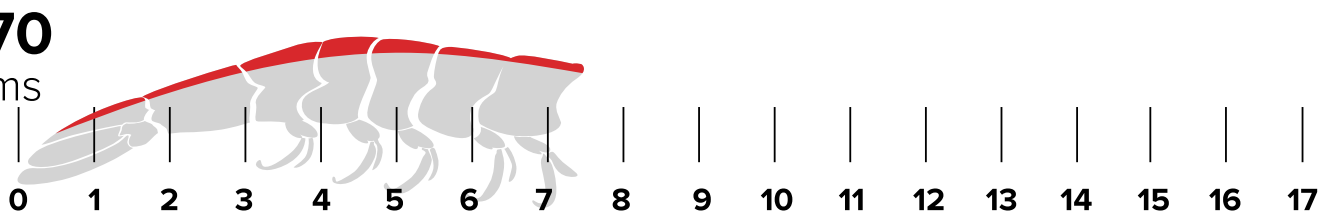

# TALLAS SIN CABEZA

Número de piezas por kilo

**16/20**  
12.3 cms

Máx.	Prom.	Min.
28.38gr.	25.22gr.	22.70gr.

**21/25**  
11.6 cms

Máx.	Prom.	Min.
21.62gr.	19.74gr.	18.16gr.

**26/30**  
10.7 cms

Máx.	Prom.	Min.
17.46gr.	16.21gr.	15.31gr.

**31/35**  
9.7 cms

Máx.	Prom.	Min.
14.65gr.	13.76gr.	12.97gr.

**36/40**  
9.2 cms

Máx.	Prom.	Min.
12.61gr.	11.95gr.	11.35gr.

**41/50**  
8.9 cms

Máx.	Prom.	Min.
11.07gr.	10.09gr.	9.08gr.

**51/60**  
8.3 cms

Máx.	Prom.	Min.
8.90gr.	8.25gr.	7.57gr.

**61/70**  
7.4 cms

Máx.	Prom.	Min.
7.44gr.	6.98gr.	6.49gr.

**71/90**  
7 cms

Máx.	Prom.	Min.
6.39gr.	5.68gr.	5.04gr.

**91/110**  
6.4 cms

Máx.	Prom.	Min.
4.99gr.	4.54gr.	4.13gr.

**110/130**  
6 cms

Máx.	Prom.	Min.
4.09gr.	3.78gr.	3.49gr.