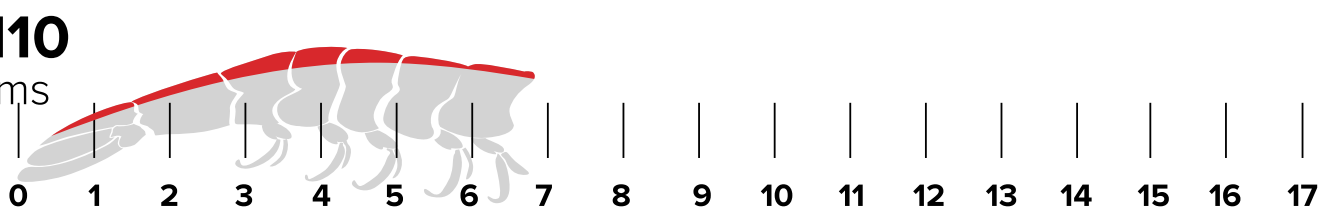

# TALLAS SIN CABEZA

Número de piezas por kilo

**16/20**  
12.3 cms

Máx.	Prom.	Min.
28.38gr.	25.22gr.	22.70gr.

**21/25**  
11.6 cms

Máx.	Prom.	Min.
21.62gr.	19.74gr.	18.16gr.

**26/30**  
10.7 cms

Máx.	Prom.	Min.
17.46gr.	16.21gr.	15.31gr.

**31/35**  
9.7 cms

Máx.	Prom.	Min.
14.65gr.	13.76gr.	12.97gr.

**36/40**  
9.2 cms

Máx.	Prom.	Min.
12.61gr.	11.95gr.	11.35gr.

**41/50**  
8.9 cms

Máx.	Prom.	Min.
11.07gr.	10.09gr.	9.08gr.

**51/60**  
8.3 cms

Máx.	Prom.	Min.
8.90gr.	8.25gr.	7.57gr.

**61/70**  
7.4 cms

Máx.	Prom.	Min.
7.44gr.	6.98gr.	6.49gr.

**71/90**  
7 cms

Máx.	Prom.	Min.
6.39gr.	5.68gr.	5.04gr.

**91/110**  
6.4 cms

Máx.	Prom.	Min.
4.99gr.	4.54gr.	4.13gr.

**110/130**  
6 cms

Máx.	Prom.	Min.
4.09gr.	3.78gr.	3.49gr.