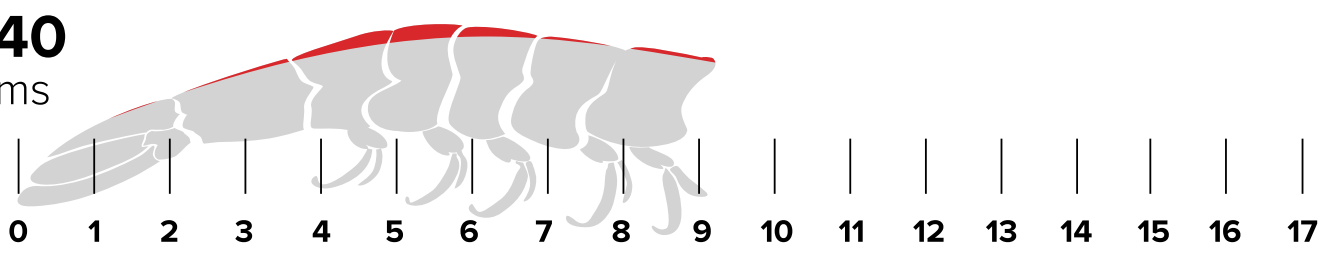

# TALLAS SIN CABEZA

Número de piezas por kilo

**16/20**  
12.3 cms

Máx.	Prom.	Min.
28.38gr.	25.22gr.	22.70gr.

**21/25**  
11.6 cms

Máx.	Prom.	Min.
21.62gr.	19.74gr.	18.16gr.

**26/30**  
10.7 cms

Máx.	Prom.	Min.
17.46gr.	16.21gr.	15.31gr.

**31/35**  
9.7 cms

Máx.	Prom.	Min.
14.65gr.	13.76gr.	12.97gr.

**36/40**  
9.2 cms

Máx.	Prom.	Min.
12.61gr.	11.95gr.	11.35gr.

**41/50**  
8.9 cms

Máx.	Prom.	Min.
11.07gr.	10.09gr.	9.08gr.

**51/60**  
8.3 cms

Máx.	Prom.	Min.
8.90gr.	8.25gr.	7.57gr.

**61/70**  
7.4 cms

Máx.	Prom.	Min.
7.44gr.	6.98gr.	6.49gr.

**71/90**  
7 cms

Máx.	Prom.	Min.
6.39gr.	5.68gr.	5.04gr.

**91/110**  
6.4 cms

Máx.	Prom.	Min.
4.99gr.	4.54gr.	4.13gr.

**110/130**  
6 cms

Máx.	Prom.	Min.
4.09gr.	3.78gr.	3.49gr.