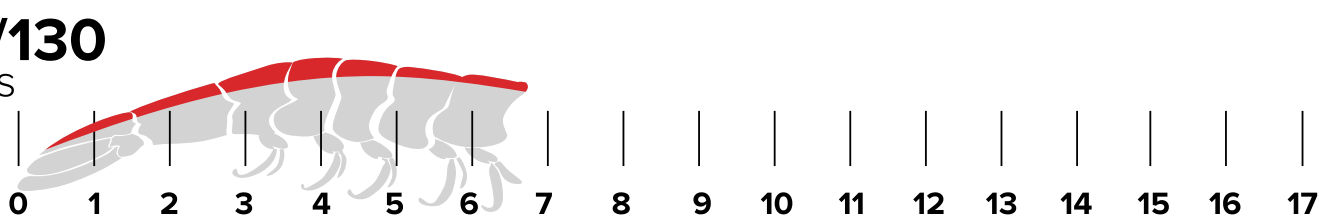

# TALLAS SIN CABEZA

Número de piezas por kilo

**16/20**  
12.3 cms

Máx.	Prom.	Min.
28.38gr.	25.22gr.	22.70gr.

**21/25**  
11.6 cms

Máx.	Prom.	Min.
21.62gr.	19.74gr.	18.16gr.

**26/30**  
10.7 cms

Máx.	Prom.	Min.
17.46gr.	16.21gr.	15.31gr.

**31/35**  
9.7 cms

Máx.	Prom.	Min.
14.65gr.	13.76gr.	12.97gr.

**36/40**  
9.2 cms

Máx.	Prom.	Min.
12.61gr.	11.95gr.	11.35gr.

**41/50**  
8.9 cms

Máx.	Prom.	Min.
11.07gr.	10.09gr.	9.08gr.

**51/60**  
8.3 cms

Máx.	Prom.	Min.
8.90gr.	8.25gr.	7.57gr.

**61/70**  
7.4 cms

Máx.	Prom.	Min.
7.44gr.	6.98gr.	6.49gr.

**71/90**  
7 cms

Máx.	Prom.	Min.
6.39gr.	5.68gr.	5.04gr.

**91/110**  
6.4 cms

Máx.	Prom.	Min.
4.99gr.	4.54gr.	4.13gr.

**110/130**  
6 cms

Máx.	Prom.	Min.
4.09gr.	3.78gr.	3.49gr.