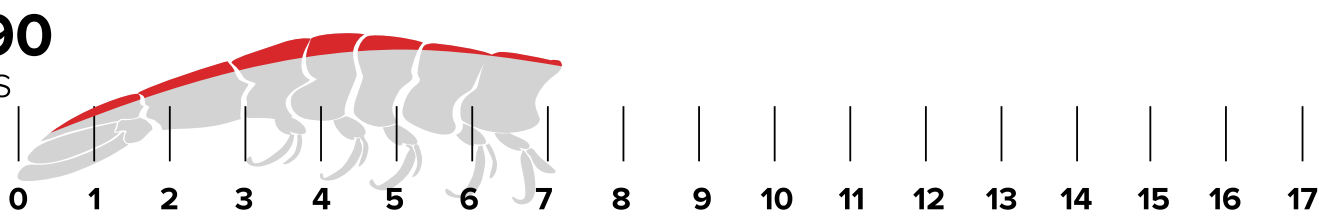

# TALLAS SIN CABEZA

Número de piezas por kilo

**16/20**  
12.3 cms

Máx.	Prom.	Min.
28.38gr.	25.22gr.	22.70gr.

**21/25**  
11.6 cms

Máx.	Prom.	Min.
21.62gr.	19.74gr.	18.16gr.

**26/30**  
10.7 cms

Máx.	Prom.	Min.
17.46gr.	16.21gr.	15.31gr.

**31/35**  
9.7 cms

Máx.	Prom.	Min.
14.65gr.	13.76gr.	12.97gr.

**36/40**  
9.2 cms

Máx.	Prom.	Min.
12.61gr.	11.95gr.	11.35gr.

**41/50**  
8.9 cms

Máx.	Prom.	Min.
11.07gr.	10.09gr.	9.08gr.

**51/60**  
8.3 cms

Máx.	Prom.	Min.
8.90gr.	8.25gr.	7.57gr.

**61/70**  
7.4 cms

Máx.	Prom.	Min.
7.44gr.	6.98gr.	6.49gr.

**71/90**  
7 cms

Máx.	Prom.	Min.
6.39gr.	5.68gr.	5.04gr.

**91/110**  
6.4 cms

Máx.	Prom.	Min.
4.99gr.	4.54gr.	4.13gr.

**110/130**  
6 cms

Máx.	Prom.	Min.
4.09gr.	3.78gr.	3.49gr.