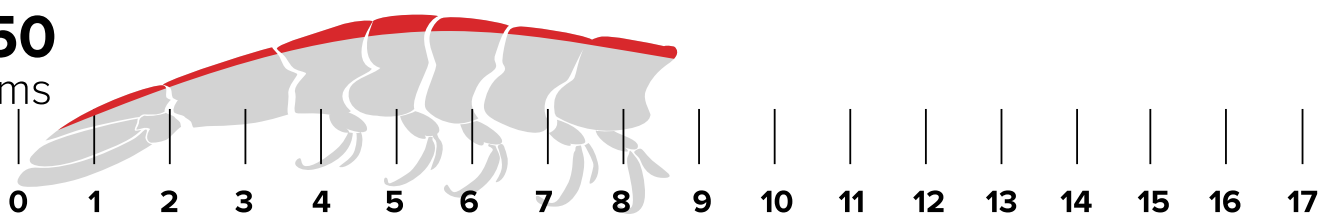

# TALLAS SIN CABEZA

Número de piezas por kilo

**16/20**  
12.3 cms

Máx.	Prom.	Min.
28.38gr.	25.22gr.	22.70gr.

**21/25**  
11.6 cms

Máx.	Prom.	Min.
21.62gr.	19.74gr.	18.16gr.

**26/30**  
10.7 cms

Máx.	Prom.	Min.
17.46gr.	16.21gr.	15.31gr.

**31/35**  
9.7 cms

Máx.	Prom.	Min.
14.65gr.	13.76gr.	12.97gr.

**36/40**  
9.2 cms

Máx.	Prom.	Min.
12.61gr.	11.95gr.	11.35gr.

**41/50**  
8.9 cms

Máx.	Prom.	Min.
11.07gr.	10.09gr.	9.08gr.

**51/60**  
8.3 cms

Máx.	Prom.	Min.
8.90gr.	8.25gr.	7.57gr.

**61/70**  
7.4 cms

Máx.	Prom.	Min.
7.44gr.	6.98gr.	6.49gr.

**71/90**  
7 cms

Máx.	Prom.	Min.
6.39gr.	5.68gr.	5.04gr.

**91/110**  
6.4 cms

Máx.	Prom.	Min.
4.99gr.	4.54gr.	4.13gr.

**110/130**  
6 cms

Máx.	Prom.	Min.
4.09gr.	3.78gr.	3.49gr.