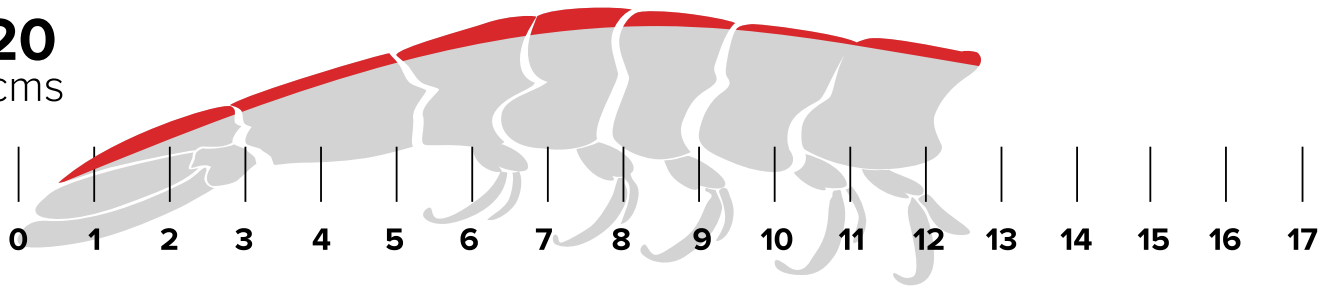

# TALLAS SIN CABEZA

Número de piezas por kilo

**16/20**  
12.3 cms

Máx.	Prom.	Min.
28.38gr.	25.22gr.	22.70gr.

**21/25**  
11.6 cms

Máx.	Prom.	Min.
21.62gr.	19.74gr.	18.16gr.

**26/30**  
10.7 cms

Máx.	Prom.	Min.
17.46gr.	16.21gr.	15.31gr.

**31/35**  
9.7 cms

Máx.	Prom.	Min.
14.65gr.	13.76gr.	12.97gr.

**36/40**  
9.2 cms

Máx.	Prom.	Min.
12.61gr.	11.95gr.	11.35gr.

**41/50**  
8.9 cms

Máx.	Prom.	Min.
11.07gr.	10.09gr.	9.08gr.

**51/60**  
8.3 cms

Máx.	Prom.	Min.
8.90gr.	8.25gr.	7.57gr.

**61/70**  
7.4 cms

Máx.	Prom.	Min.
7.44gr.	6.98gr.	6.49gr.

**71/90**  
7 cms

Máx.	Prom.	Min.
6.39gr.	5.68gr.	5.04gr.

**91/110**  
6.4 cms

Máx.	Prom.	Min.
4.99gr.	4.54gr.	4.13gr.

**110/130**  
6 cms

Máx.	Prom.	Min.
4.09gr.	3.78gr.	3.49gr.