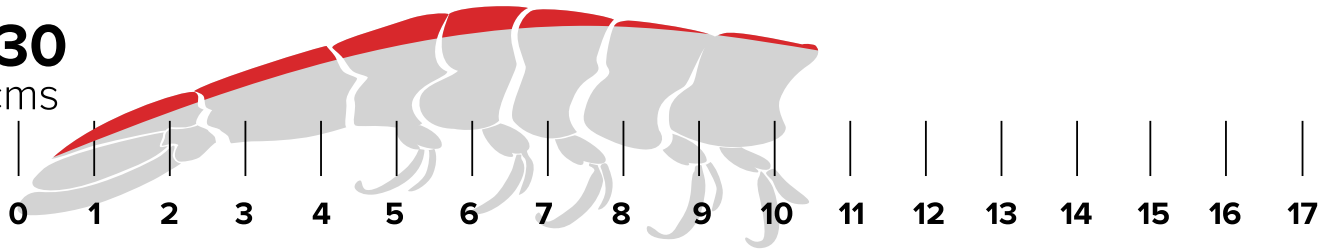

# TALLAS SIN CABEZA

Número de piezas por kilo

**16/20**  
12.3 cms

Máx.	Prom.	Min.
28.38gr.	25.22gr.	22.70gr.

**21/25**  
11.6 cms

Máx.	Prom.	Min.
21.62gr.	19.74gr.	18.16gr.

**26/30**  
10.7 cms

Máx.	Prom.	Min.
17.46gr.	16.21gr.	15.31gr.

**31/35**  
9.7 cms

Máx.	Prom.	Min.
14.65gr.	13.76gr.	12.97gr.

**36/40**  
9.2 cms

Máx.	Prom.	Min.
12.61gr.	11.95gr.	11.35gr.

**41/50**  
8.9 cms

Máx.	Prom.	Min.
11.07gr.	10.09gr.	9.08gr.

**51/60**  
8.3 cms

Máx.	Prom.	Min.
8.90gr.	8.25gr.	7.57gr.

**61/70**  
7.4 cms

Máx.	Prom.	Min.
7.44gr.	6.98gr.	6.49gr.

**71/90**  
7 cms

Máx.	Prom.	Min.
6.39gr.	5.68gr.	5.04gr.

**91/110**  
6.4 cms

Máx.	Prom.	Min.
4.99gr.	4.54gr.	4.13gr.

**110/130**  
6 cms

Máx.	Prom.	Min.
4.09gr.	3.78gr.	3.49gr.