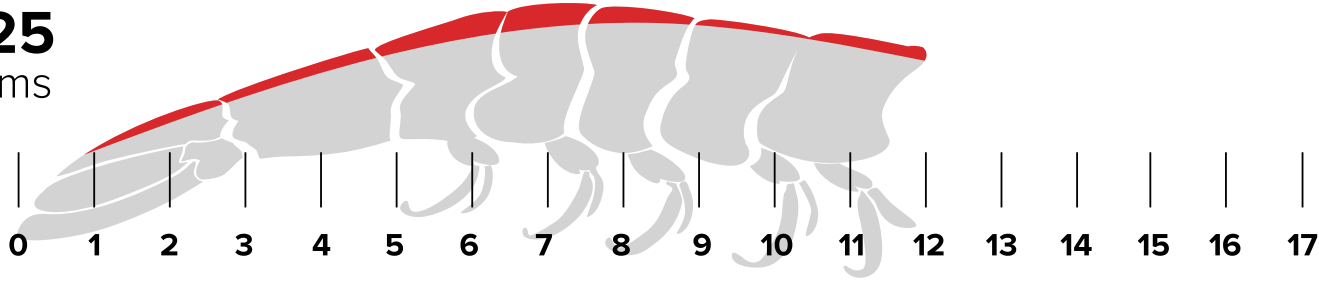

# TALLAS SIN CABEZA

Número de piezas por kilo

**16/20**  
12.3 cms

Máx.	Prom.	Min.
28.38gr.	25.22gr.	22.70gr.

**21/25**  
11.6 cms

Máx.	Prom.	Min.
21.62gr.	19.74gr.	18.16gr.

**26/30**  
10.7 cms

Máx.	Prom.	Min.
17.46gr.	16.21gr.	15.31gr.

**31/35**  
9.7 cms

Máx.	Prom.	Min.
14.65gr.	13.76gr.	12.97gr.

**36/40**  
9.2 cms

Máx.	Prom.	Min.
12.61gr.	11.95gr.	11.35gr.

**41/50**  
8.9 cms

Máx.	Prom.	Min.
11.07gr.	10.09gr.	9.08gr.

**51/60**  
8.3 cms

Máx.	Prom.	Min.
8.90gr.	8.25gr.	7.57gr.

**61/70**  
7.4 cms

Máx.	Prom.	Min.
7.44gr.	6.98gr.	6.49gr.

**71/90**  
7 cms

Máx.	Prom.	Min.
6.39gr.	5.68gr.	5.04gr.

**91/110**  
6.4 cms

Máx.	Prom.	Min.
4.99gr.	4.54gr.	4.13gr.

**110/130**  
6 cms

Máx.	Prom.	Min.
4.09gr.	3.78gr.	3.49gr.